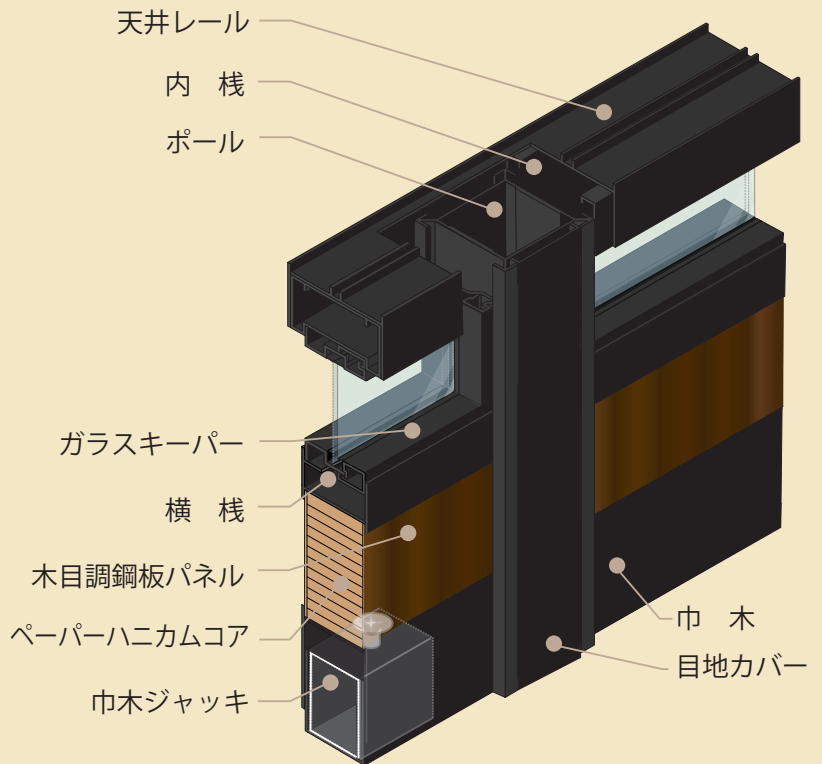

MA-50 Wood & Black

ブラックフレーム & 木目調パネル登場！
ご要望に応じてサイズオーダー可能！

S-7

コロラドチーク柄 ブラックシルバー

自然の風格と柔らかさを合わせ持つ板目模様
住空間に馴染みやすく落ち着いた雰囲気
を醸し出します。

S-8

コア桤柄 ダークブラウン

大きくゆったりと流れた桤目模様
木の表現を格調高く演出いたします。

S-9

ウォールナット柄 ホワイト

シンプルで調和させやすい桤目模様
縦に通った桤目は伸びやかな住空間を提供
いたします。

その他、表面材をメラミンやポリ合板に変える事で、他の木目柄やカラフルな色に変更も可能です。

内装一式、サニタリー・トイレタリー商品の販売。事務所内、トイレ内のトータルコーディネートによる自社製品の販売・施工を行っています。

国土交通大臣 許可(般-2)第12006号

株式会社

■本社・中国支店 〒731-3165 広島市安佐南区伴中央4丁目8-23
TEL (082) 848-3400 (代) FAX (082) 848-3406
■九州支店・九州工場 〒811-2320 福岡県糟屋郡粕屋町内橋東1丁目16-25
TEL (092) 938-8340 (代) FAX (092) 939-2209