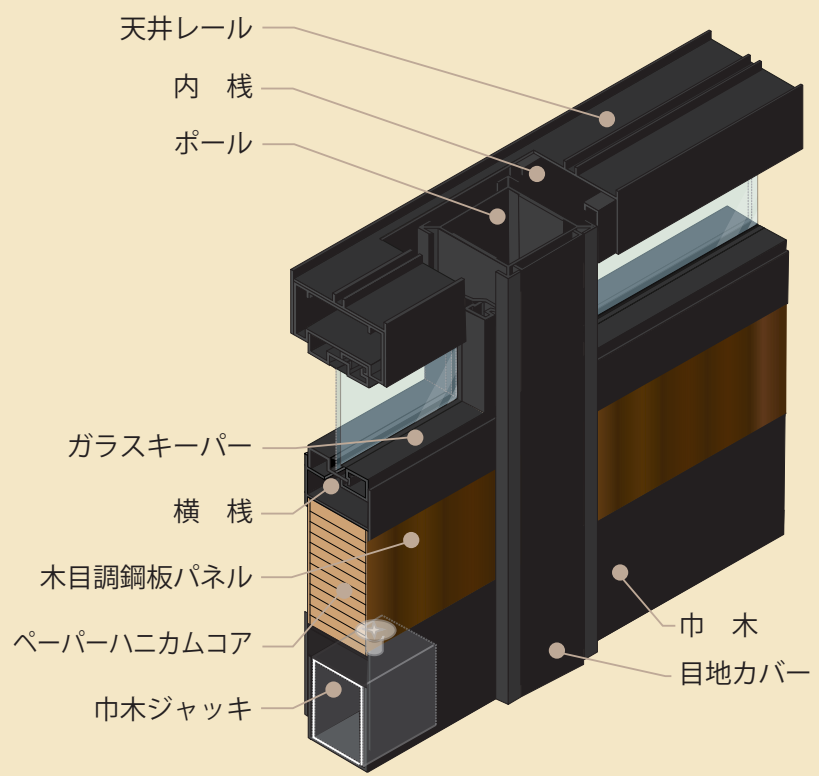

# MA-50 Wood & Black

ブラックフレーム & 木目調パネル登場！  
ご要望に応じてサイズオーダー可能！

DGL8084  
コロラドチーク柄    ブラックシルバー

自然の風格と柔らかさを合わせ持つ板目模様  
住空間に馴染みやすく落ち着いた雰囲気  
を醸し出します。

DGL8063  
コア桤柄    ダークブラウン

大きくゆったりと流れた桤目模様  
木の表現を格調高く演出いたします。

DGL8100  
ウォールナット柄    ホワイト

シンプルで調和させやすい桤目模様  
縦に通った桤目は伸びやかな住空間を提  
供いたします。

その他、表面材をメラミンやポリ合板に変える事で、他の木目柄やカラフルな色に変更も可能です。

内装一式、サニタリー・トイレタリー商品の販売。事務所内、トイレ内のトータルコーディネートによる自社製品の販売・施工を行っています。

国土交通大臣 許可(般-2)第12006号