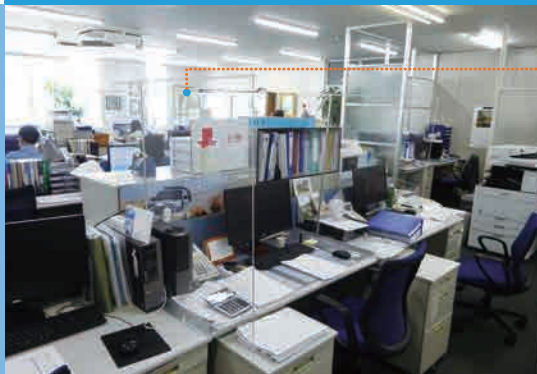

事務机間対応用

隣同士の飛沫を防止するため
高さ、幅などオーダー製作で対応!

樹脂板の枠をアルミ材でカバーすることで手触りも
なめらかになります。

樹脂板を使用し幅も最小限で自立させることが可能です。

内装一式、サンタリー・トイレタリー商品の販売。事務所内、トイレ内のトータルコーディネートによる自社製品の販売・施工を行っています。

国土交通大臣 許可(般-22)第12006号

株式会社 △□○

■本社・中国支店 〒731-3165 広島市安佐南区伴中央4丁目8-23
TEL(082)848-3400(代) FAX(082)848-3406
■九州支店・九州工場 〒811-2308 福岡県糟屋郡粕屋町内橋41-1
TEL(092)938-8340(代) FAX(092)939-2209